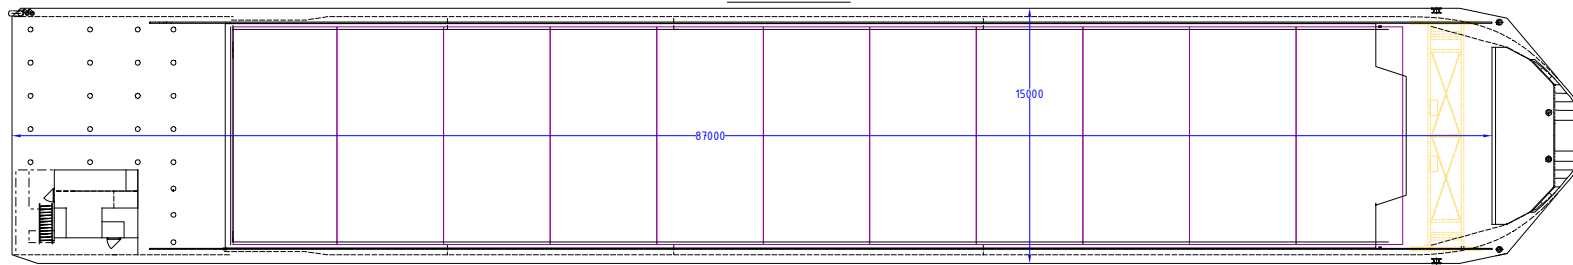

PLATFORM 10000

MAINDECK 5500

TANKTOP 1100